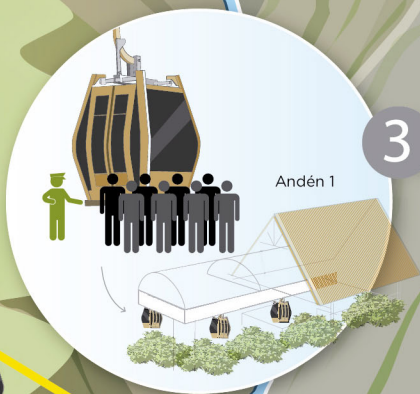

ORIENTACIÓN AL USUARIO

Nuevo Tingo

1 Estación de Embarque

- Cafetería
- Tiendas
- Venta de tickets
- Ascensor para personas con discapacidad
- Servicios higiénicos
- Mirador

2

Traslado en Bus
3 km

3 Andén de Salida

2,272 msnm

4

Traslado en telecabinas
4 km.

Andén de Llegada

5

Fortaleza de Kuélap

Kuélap

2,930 msnm

PARADOR DE LA MALCA

Con el mismo ticket los usuarios acceden a los servicios de bus y Sistema de Telecabinas de ida y vuelta.