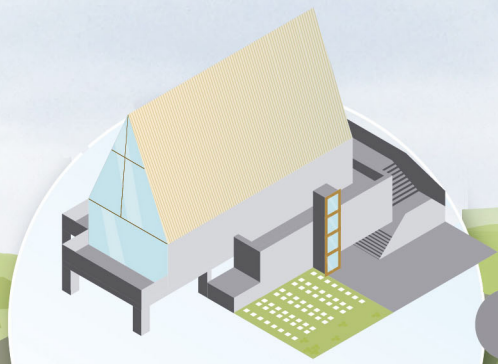

ORIENTACIÓN AL USUARIO

Nuevo Tingo

1 Estación de Embarque

- Cafetería
- Tiendas
- Venta de tickets
- Ascensor para personas con discapacidad
- Servicios higiénicos
- Mirador

2

Traslado en Bus
3 km

3 Andén de Salida

2,272 msnm

4

Traslado en telecabinas
4 km.

Andén de Llegada

5

Fortaleza de Kuélap

Kuélap

2,930 msnm

PARADOR DE LA MALCA

Con el mismo ticket los usuarios acceden a los servicios de bus y Sistema de Telecabinas de ida y vuelta.