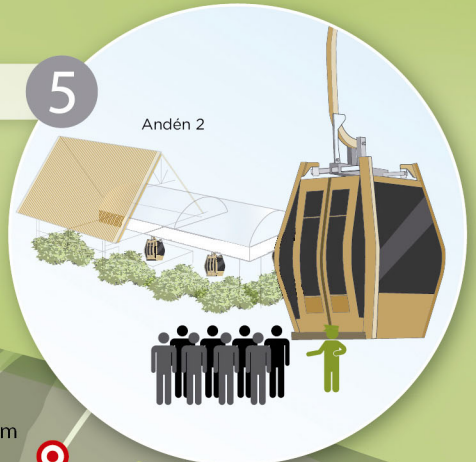

ORIENTACIÓN AL USUARIO

Nuevo Tingo

1 Estación de Embarque

- Cafetería
- Tiendas
- Venta de tickets
- Ascensor para personas con discapacidad
- Servicios higiénicos
- Mirador

2

Traslado en Bus
3 km

3 Andén de Salida

2,272 msnm

4

Traslado en telecabinas
4 km.

Andén de Llegada

5

Fortaleza de Kuélap

Kuélap

2,930 msnm

PARADOR DE LA MALCA

Con el mismo ticket los usuarios acceden a los servicios de bus y Sistema de Telecabinas de ida y vuelta.